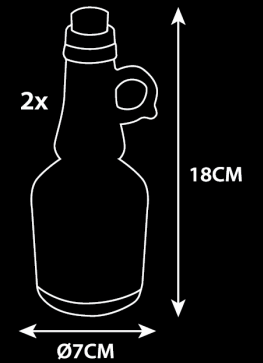

250ml / 8.45 fl.oz.