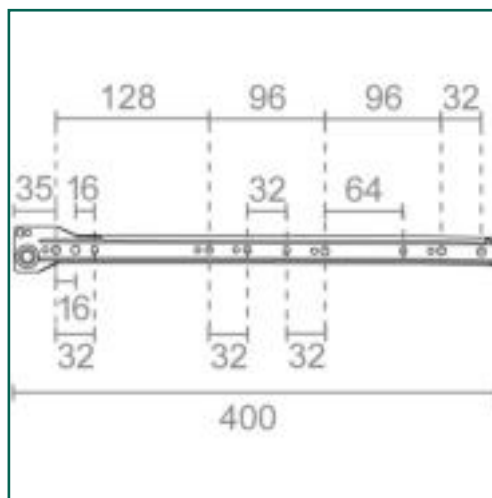

## MICEL - 75040 - JGO GUIA CAJON GC01 400mm BL, ACABADO BLANCO, 400 x 10 x 35 mm

Material	Acabado	Familia	Presentación
ACERO	BLANCO	GUIAS Y SOPORTES TV	EAN13

## Descripción

- JUEGO DE GUÍA DE EXTRACCIÓN PARCIAL GC01 PARA CAJÓN CON SISTEMA ESTÁNDAR DE FIJACIÓN CON TORNILLOS (NO INCLUIDOS).
- DE FÁCIL INSTALACIÓN, SE HA DE DEJAR UN MARGEN APROXIMADO DE 1-2mm PARA EL MONTAJE.
- SU RESISTENCIA PERMITE QUE SOPORTE UNA CARGA MÁXIMA DE 18kgs. Y LA CHAPA QUE CONFORMA LA GUÍA TIENE UN ESPESOR DE 1mm.
- LA MEDIDA DE LA GUÍA ES DE 400mm.
- FABRICADO EN ACERO, LO QUE LE OTORGA UNA GRAN RESISTENCIA AL DESGASTE Y LA CORROSIÓN.
- SU ACABADO ES BLANCO, IDEAL PARA INSTALAR EN CAJONES DEL MISMO COLOR.

## Dimensiones y pesos

<b>Largo</b>	400,00 (mm)
<b>Ancho</b>	10,00 (mm)
<b>Alto</b>	35,00 (mm)
<b>Peso neto</b>	0,31730 (Kg)