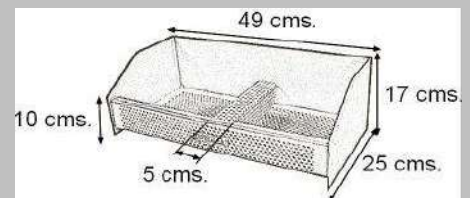

CESTA QUEMADOR PELLET DOBLE

**COD.-71417**

Combustible:	<b>Pellets</b>	<b>SI</b>
Material:	<b>Hierro pintado</b>	
Componentes:	<b>Cajón</b>	<b>X</b>
<b>Características y Montaje:</b> <b>Cesta Quemador Pellet Doble 49x25x17 cms.</b> Pintado con pintura anticorrosiva hasta 800°. Capacidad de pellet hasta 6 kg.		

Medidas aproximadas del paquete:

**Peso total del paquete**

Largo: 26 cms.  
Ancho: 50 cms.  
Alto: 18 cms.

Medidas aproximadas del artículo:

**Alto Total 17 cm**  
**Ancho Total 49 cm**  
**Fondo Total 25 cm**

**COD.-71417**

**EAN-13.- 8427514054312**

**CESTA QUEMADOR PELLET DOBLE 49X25X17 CMS**

**CONDICIONAMIENTO.-1 UNIDAD**