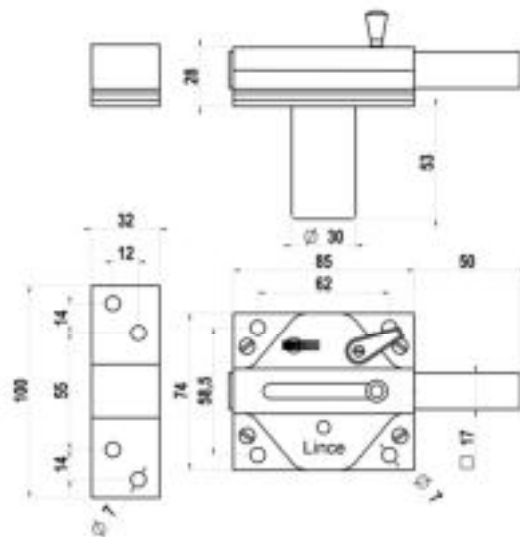

Ref.: 7930R

CERROJO REFORZADO 7930R ALTA SEGURIDAD

Características:

Cerrojo de alta seguridad de sobreponer

- Con palanca de acero cuadrada de 17x17
- Con seguro que evita accionamiento exterior del cilindro
- Con función palanqueta que facilita el accionamiento de la palanca desde el interior.
- Caja de acero de 85x70mm en acabados Latonado, Cromado, Cobre Viejo, Bronce Inglés y Cromo Mate.
- Con cilindro redondo de seguridad de 50mm de longitud, serie C3R, con 5 llaves de alpaca de cuello largo XL, con las siguientes características:
 1. Anti-Bumping, gracias a elementos internos de nueva geometría que elevan la resistencia al sistema de apertura por percusión.
 2. Anti-Giro, el Bombillo está protegido por dos tubos giratorios, en latón y en acero carbonitrurado, impidiendo así la cogida de la llave grifa.
 3. Anti-Ganzuado, las novedosas morfologías de las clavijas y arietes evitan esta práctica.
 4. Anti-Extracción, el especial diseño del tubo de refuerzo hacen que la extracción del cilindro de la puerta sea prácticamente imposible.
 5. Anti-Taladro, dos placas frontales en acero carbonitrurado forman una excelente defensa frente al taladrado así como unos robustos pitones de acero inoxidable de 3,5 mm diámetro forman una excelente defensa frente al taladrado y rotura de pitones.
- Con cerrador reforzado a juego con el acabado de la caja, y con bolsa de tirafondos para desarrollar el montaje final a la puerta.

Dimensiones:

12/12/2017