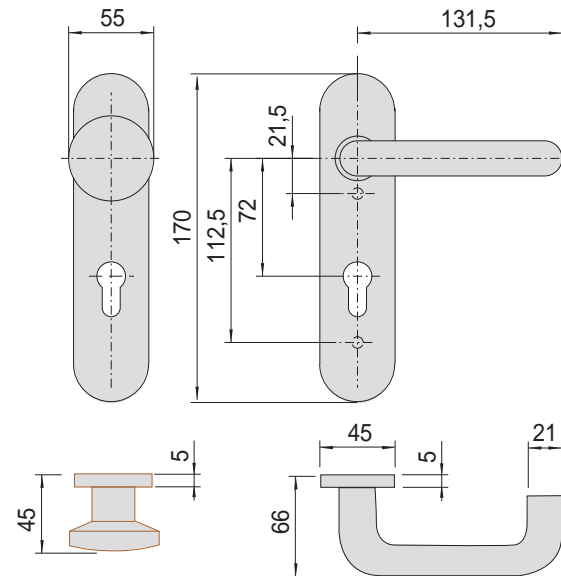

# Placas manilla para puerta cortafuego

## Características técnicas

- Placa base en acero cincado
- Placa en nylon negro

## Normativa

- Aptas para instalación en puertas cortafuego hasta 120 min. según normativa EN1634-1 en combinación con dispositivos antipánico versiones adaptables a cerraduras de embutir serie MITO.
- En conformidad con las normativas EN179 y EN1125.

## Dotación

- Cuadradillo (donde proceda)
- Tornillos de fijación

Tipología	Descripción	Para cerradura serie	ARTÍCULO
	Juego de placas con agujero para cilindro (sustituye al art. 1 07070 12 0)	13000, 43000, 43020	6 1 07070 22 0
	Juego de placas con pomo fijo y manilla con agujero para cilindro (sustituye al art. 1 07070 14 0)	13000, 43000, 43020, 43025	6 1 07070 24 0
	Juego de placas con manilla (sustituye al art. 1 07070 15 0)	13000, 43000, 43020, 43025	6 1 07070 25 0
	Juego de placas con manilla y agujero para cilindro (sustituye al art. 1 07070 16 0)	13000, 43000, 43020, 43025	6 1 07070 26 0
	Juego de placas con pomo y agujero para cilindro (sustituye al art. 1 07070 14 14 0)	13000, 43110, 43115, 43120, 43130	6 1 07070 27 0
	Juego de placas con pomo fijo con agujero para cilindro y manilla ciega (sustituye al art. 1 07070 14 15 0)	13000, 43110, 43115, 43120, 43130	6 1 07070 28 0
	Placa externa ciega para montaje reforzado Compatible con dispositivo antipánico series 59600 y 59710 con distancia entre ejes 72mm. (sustituye al art. 1 07076 11 0)	13000, 43110, 43115, 43120, 43130	6 1 07076 21 0
	Placa externa con agujero para cilindro Compatible con dispositivo antipánico series 59600 y 59710 con distancia entre ejes 72mm. (sustituye al art. 1 07076 12 0)	13000, 43110, 43115, 43120, 43130	6 1 07076 22 0