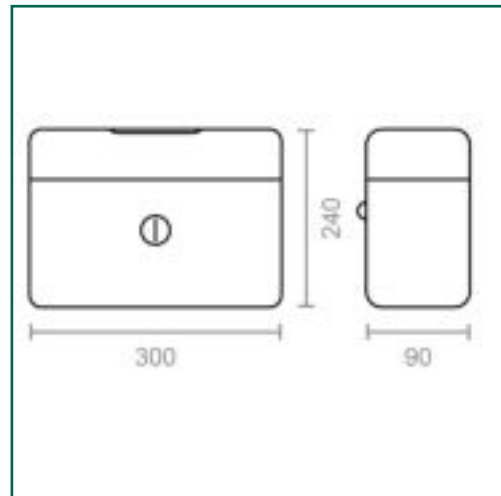

Referencia: **13400**

MICEL - 13400 - CAJA CAUDALES CFC09 300x240x90mm AZUL, ACABADO AZUL, 300 x 240 x 90 mm

Material	Acabado	Familia	Presentación
ACERO	AZUL	FERRETERIA	CAJA

Descripción

- CAJA CAUDALES CFC09.
- INCLUYE BANDEJA.
- DISPONE DE ASA PARA SU FACIL TRANSPORTE.
- MEDIDA 300x240x90mm.
- MATERIAL ACERO.
- ACABADO AZUL.

Dimensiones y pesos

Largo	300,00 (mm)
Ancho	240,00 (mm)
Alto	90,00 (mm)
Peso neto	1,43000 (Kg)

Productos relacionados

13391 CAJA CAUDALES CFC09 152x118x80mm AZUL

13394 CAJA CAUDALES CFC09 200x160x90mm AZUL

13397 CAJA CAUDALES CFC09 250x180x90mm AZUL

13401 CAJA CAUDALES CFC09 300x240x90mm ROJO

13402 CAJA CAUDALES CFC09 300x240x90mm NEGRO

Embalajes habituales

Cantidad embalaje	EAN	Largo (mm)	Ancho (mm)	Alto (mm)	Peso neto (kg)	Peso bruto (kg)
1,00	8431488134000	300,00	240,00	90,00	1,43000	1,62000
10,00	18431488134007	300,00	240,00	90,00	14,30000	15,36000