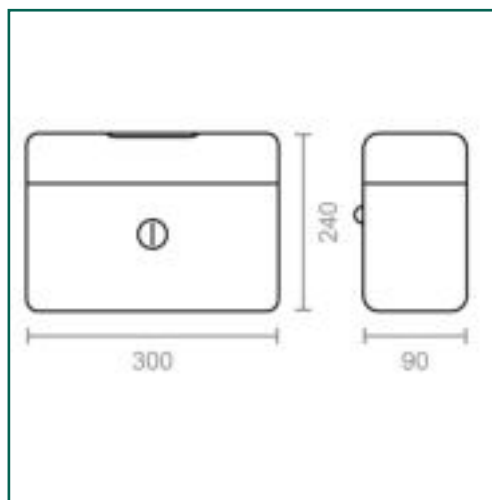

## MICEL - 13401 - CAJA CAUDALES CFC09 300x240x90mm ROJO, ACABADO ROJO, 300 x 240 x 90 mm

Material	Acabado	Familia	Presentación
ACERO	ROJO	FERRETERIA	CAJA

### Descripción

- CAJA CAUDALES CFC09.
- INCLUYE BANDEJA.
- DISPONE DE ASA PARA SU FACIL TRANSPORTE.
- MEDIDA 300x240x90mm.
- MATERIAL ACERO.
- ACABADO ROJO.

## Dimensiones y pesos

<b>Largo</b>	300,00 (mm)
<b>Ancho</b>	240,00 (mm)
<b>Alto</b>	90,00 (mm)
<b>Peso neto</b>	1,43000 (Kg)