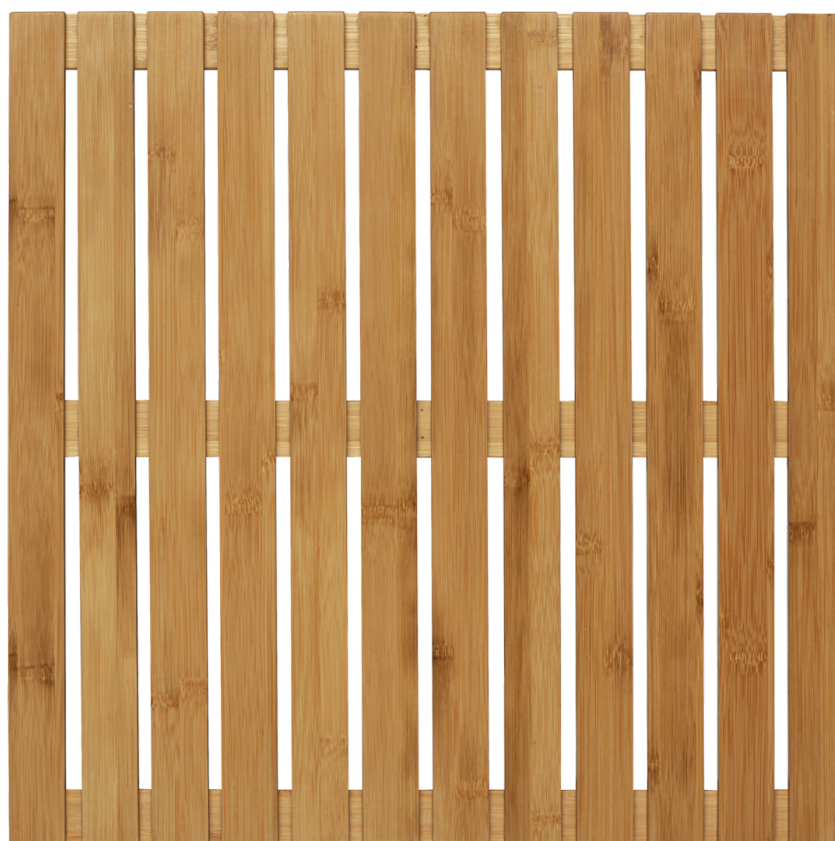

n° de artículo: 24610100
Tarima In/Outdoor de bambú 50x50 cm

Fabricada en bambú. Ideal para la ducha, el baño y la zona alrededor de la piscina. Dorso antideslizante.

Color: natural
Material: Bambú
Tamaño sin envase: AN: 50 cm x AL: 2,5 cm x P: 50 cm
Tamaño con envase: 50 x 2,5 x 50 cm
Embalaje: Banderola
Cantidad por palé: 144