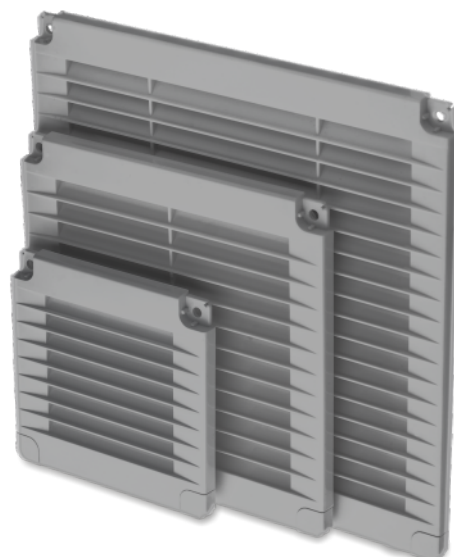

## KRATKA WENTYLACYJNA Z ZAŚLEPKAMI

Grille with plugs  
Rejilla con tapones

Osłony wentylacyjne są przeznaczone do wentylacji na zewnątrz i wewnątrz budynku. Kratki posiadają otwory na rogach, które ułatwiają montaż i przykrywane są specjalnymi zaślepkami, dzięki czemu nie widać śrub. Nie posiadają kołnierza – są całkowicie płaskie czyli mogą przykryć otwór o dowolnym kształcie.

Ventilation covers are made for ventilation outside and inside the building. The grilles includes corner mounting, which makes installation easier. The holes are covered with special plugs, thanks to which the screws cannot be seen. Grille has no flange – its flat so it can cover a hole in any shape

Las cubiertas de ventilación están diseñadas para la ventilación tanto en el exterior como en el interior del edificio. Las rejillas incluyen un sistema de montaje en las esquinas, lo que facilita la instalación. Los orificios están cubiertos con tapones especiales, lo que evita que los tornillos sean visibles. La rejilla no tiene un flanco, por lo que es plana y puede cubrir un agujero de cualquier forma.