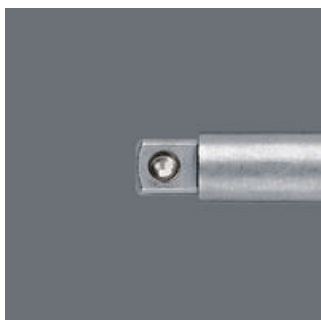

Con bola

Con bola; para llaves de vaso de uso manual

Enlace web
<https://www.wera.de/es/05134399001>

Wera - 870/4 SB SiS
05134399001 - 4013288099914