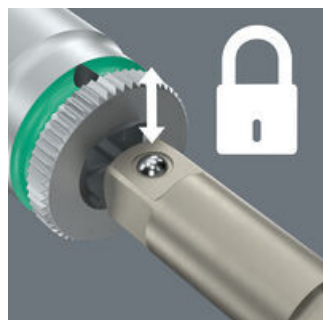

Con bola

Con bola; para llaves de vaso de uso manual

Enlace web
<https://www.wera.de/es/05134399001>

Wera - 870/4 SB SiS
05134399001 - 4013288099914