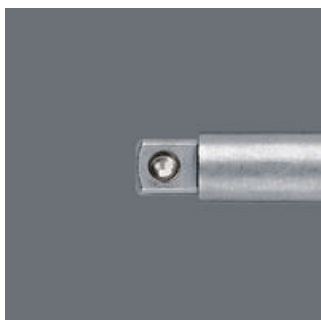

Con bola

Con bola; para llaves de vaso de uso manual

Enlace web
<https://www.wera.de/es/05073985001>

Wera - 870/4 SB SiS
05073985001 - 4013288233271