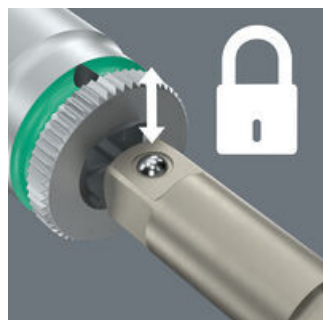

Con bola

Con bola; para llaves de vaso de uso manual

Enlace web
<https://www.wera.de/es/05073985001>

Wera - 870/4 SB SiS
05073985001 - 4013288233271