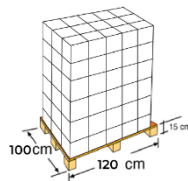

**MEDIDA MISURA**  
 10 x 10 x 12,5 cm

**PESO PESO**  
 500 g.

**DOSIFICACIÓN**  
**DOSAGGIO**  
 150 gr para 10 m<sup>3</sup> de volumen de piscina  
 150 gr per 10 m<sup>3</sup> di volume della piscina.

## ENVASE Y PALETIZADO IMBALLAGGIO E PALET

**TIPO TIPO**  
 Caja litografiada  
 scatola serigrafata

**UNIDADES UNITÀ**  
 6

**PESO PESO**  
 3,285 Kg

**MEDIDAS MISURA**  
 30 x 20 x 14 cm

**VOLUMEN VOLUME**  
 0,008 m<sup>3</sup>

**TIPO TIPO**  
 Europeo Europeo

**UNIDADES UNITÀ**  
 1080 und/pallet

**VOLUMEN VOLUME**  
 1,944 m<sup>3</sup>

**DISTRIBUCIÓN PALET**  
**DISTRIBUZIONE DI PALLET**  
 6 capas-strati x 15  
 Embalajes/imbballaggio: 180

**MEDIDAS MISURA**  
 120 X 100 X 162 cm

**PESO PESO**  
 555 Kg