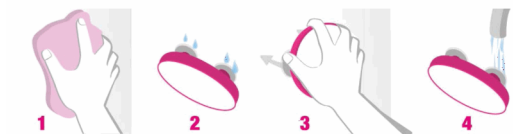

FICHA TÉCNICA DE PIEZA

DATOS DE PIEZA

REFERENCIA:	14608
DESCRIPCIÓN:	Espejo Ooh!

ESPECIFICACIONES DE MATERIALES

COMPONENTES	MATERIALES	PESO (gr)	DIMENSIONES				COLOR	OBSERVACIONES
			LONGITUD (mm)	ANCHURA (mm)	ALTURA (mm)	DIÁMETRO (mm)		
armazón	GPPS	220,00	0,00	0,00	0,00	90,00		
espejo	vidrio flotado	340,00	0,00	0,00	0,00	86,00		
TOTAL:		0	0	0	0	0		

OBSERVACIONES GENERALES COMPONENTES:

El espejo macro x10 que lo ve todo. No se escapa ni un detalle. Con dos ventosas en el dorso, puede colocarse sobre cualquier superficie lisa. Diámetro: 8, 5 cm

ESPECIFICACIONES DE ARTÍCULO

PERECEDERO:	☐
PAO:	N/A
INSTRUCCIONES / MODO DE USO:	1- Limpia la superficie 2- Humedece un poco las ventosas 3- Presiona con firmeza, asegúrate que no quede aire entre la pared y las ventosas 4- Mantenimiento: una vez al mes lava las ventosas con agua caliente y vuelve a colocar el espejo Recomendaciones: Se recomienda limpiar con una solución de agua y vinagre, pulverizar varias veces, no es necesario cubrir totalmente de agua la superficie. Limpiar la superficie del espejo en movimientos zig zag. UNA vez limpio, volver a pasar un paño seco para un acabado brillante.

FOTO DE PIEZA

FOTO DE ARTÍCULO

SELLO:

INDUSTRIAS BETER S.A. Aribau, 200 – 7ª Planta
08036 Barcelona – CIF A08092512
Tel.: (34) 934-533-205 • Fax: (34) 934-527-286
e-mail: beter@beter.es • www.beter.es

FECHA:

27/02/2026