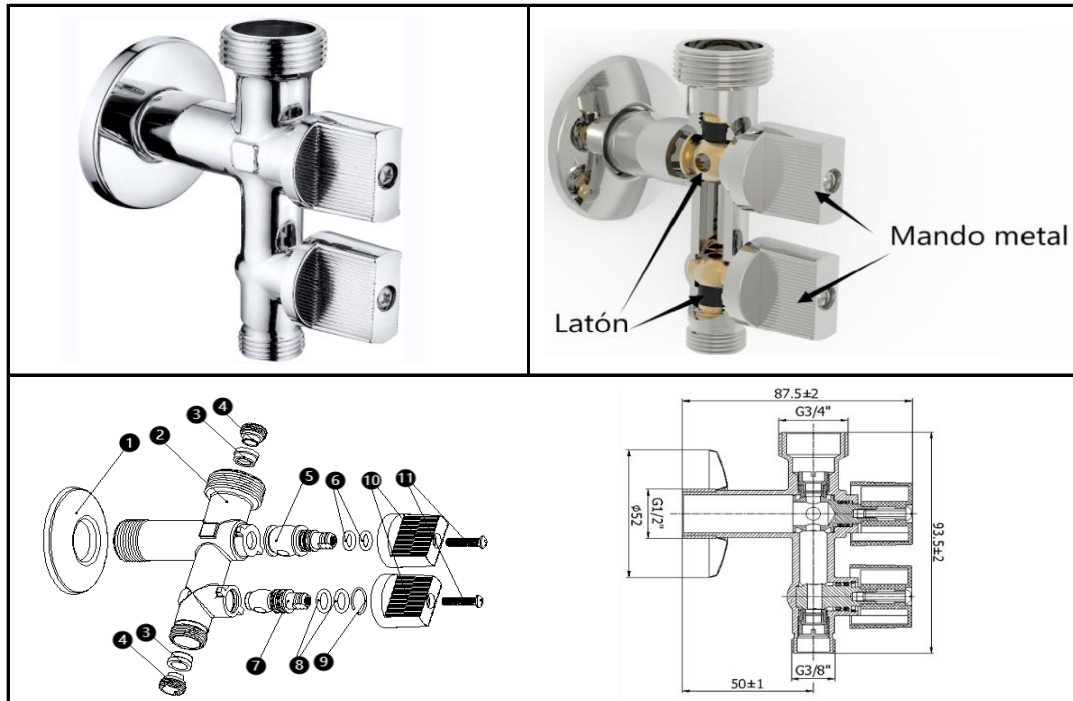

Válvula lavadora-lavabo vertical 1/2"x3/4"x3/8" (mando metal)

Referencia: 0042132M

Código de barras: 8436048519327

Nº	Descripción	Material
1	Embellecedor	Acero inoxidable
2	Cuerpo	Latón
3	Junta	NBR
4	Tuerca	Latón
5	Eje	Latón
6	Juntas	NBR
7	Eje	Latón
8	Juntas	NBR
9	Clip	Acero inoxidable
10	Maneta	Zinc
11	Tornillo	Acero inoxidable

- * Presión de trabajo: máximo 10 bares.
- * Probadas a 16 bares de presión.
- * Temperatura de trabajo: 80 °C.
- * Probadas a 100 °C de temperatura.
- * Probadas en fábrica contra fugas.
- * Rosca macho conforme ISO 228-1.
- * Usos: Cisternas, griferías y otros.