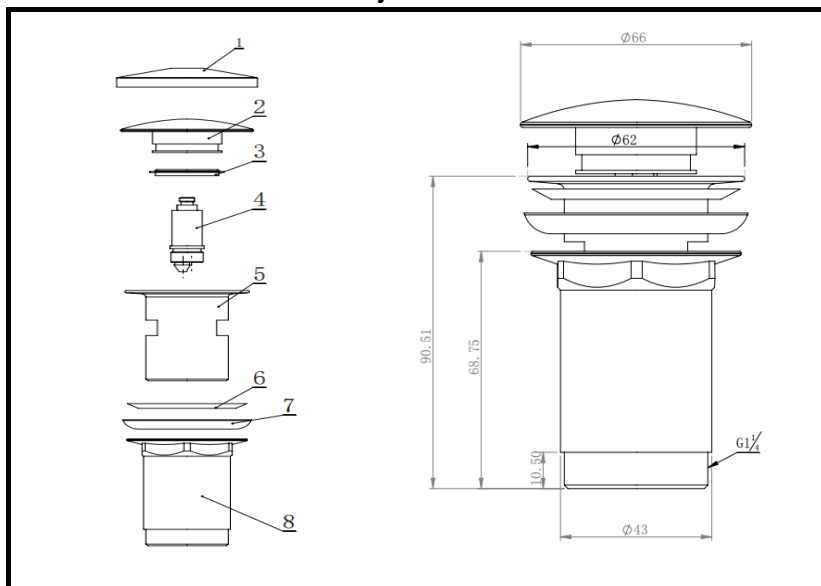

FICHA TÉCNICA: Válvula clic-clac grande

Descripción	Válvula clic-clac grande
Conexión	1 1/4"
EAN	8436048513561
Referencia	1030105

Foto:

Dibujos técnicos:

Despiece y componentes:

Número	Componente	Material	Cant.	Acabado
1	Protector tapa	PE	1	Transparente
2	Tapa	Latón	1	Cromado
3	Junta tapa	Silicona	1	Transparente
4	Mecanismo	Latón	1	Color natural
5	Reborde	Latón	1	Cromado
6	Junta	Silicona	1	Transparente
7	Junta	Silicona	1	Transparente
8	Cuerpo	Latón	1	Cromado