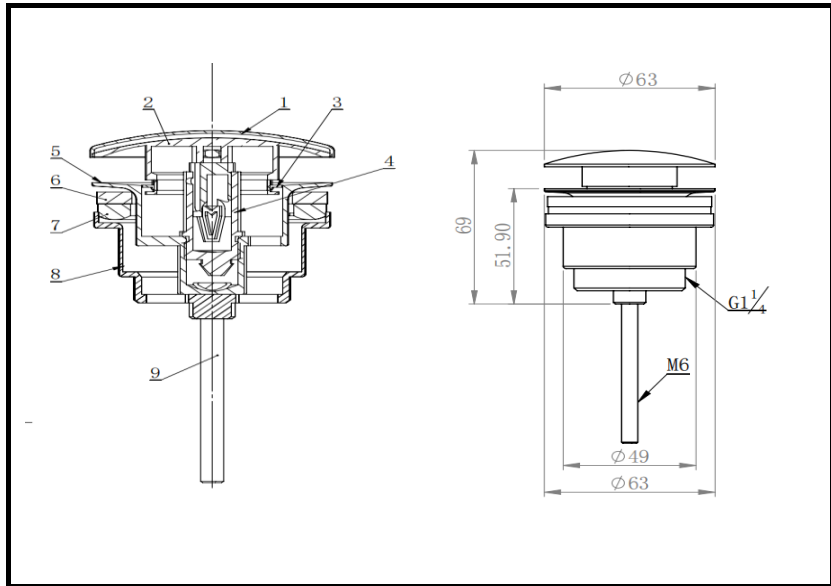

## Ficha técnica: Válvula clic-clac grande con tornillo

Descripción:	Válvula clic-clac grande con tornillo
Conexión:	1 1/4"
Referencia:	1030106
EAN	8436048513967

Foto:

Dibujos técnicos:

### Despiece y componentes:

Número	Componente	Material	Cant.	Acabado
1	Protector tapa	PE	1	Transparente
2	Tapa	Latón	1	Pulida y Cromada
3	Junta tapa	Silicona	1	Blanca
4	Mecanismo	Latón	1	Pulido
5	Reborde	Latón	1	Pulido y cromado
6	Junta	Goma EVA	1	Blanca
7	Junta	Silicona	1	Transparente
8	Cuerpo	Latón	1	Pulido y cromado
9	Tornillo M6	Acero inox 304	1	Color acero natural