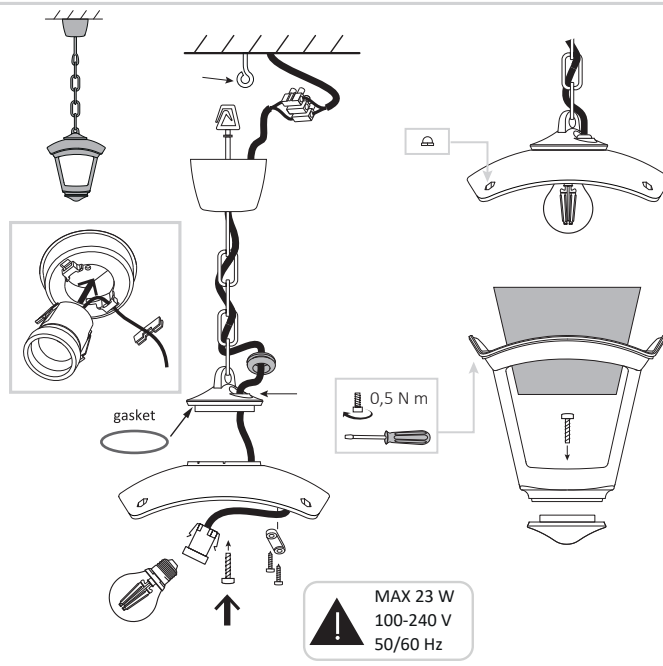

A

**تحذير!**  
إجراءات التركيب والصيانة يجب تنفيذها إلا بعد إيقاف تشغيل التيار الكهربائي. إذا كان موجوداً قم بتركيب الحشوة كما ينبغي بصورة صحيحة داخل الغطاء المخصص لنشر الضوء بشكل متساوي. لضمان الحماية من تدفق الماء. الشركة المصنعة فوماجالي لا تقبل أي مسؤولية عن الأضرار الناجمة عن التركيب غير الصحيح، سوء الاستخدام، أو عند استخدام قطع غيار غير أصلية عند الجمع. إذا ابتاعك أي شك، قم باستشارة كهربائي مختص. قم بتتبع التعليمات.

### LANTERN UPWARD position

1

2

3

### LANTERN DOWNWARD position