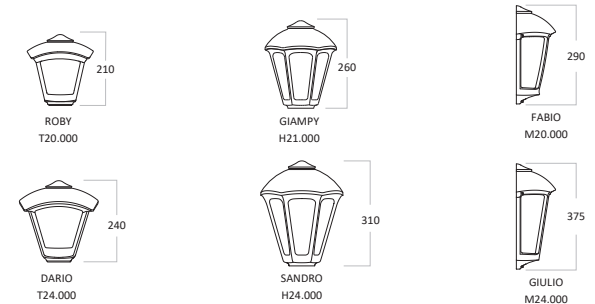

UK

CAUTION! Installation and maintenance procedures must be carried out only after switching off the electricity supply. Use energy saving lamps only. If present, fit the gasket properly inside the diffuser, to ensure the IP protection. Fumagalli Srl accepts no responsibility whatsoever for damages caused by incorrect installation, misuse or when used by combining it with non-original spare parts. If in doubt, consult a qualified electrician. Keep the instructions.

I

ATTENZIONE! L'installazione e la manutenzione dell'apparecchio devono essere eseguite solo dopo aver disinserito l'energia elettrica. Utilizzare solo lampade a basso consumo. Laddove presente, assicurarsi del corretto posizionamento della guarnizione all'interno dell'apparecchio al fine di garantire il grado di protezione IP. Fumagalli Srl non accetta responsabilità per danni causati da incorretta installazione, incorretto uso o dall'utilizzo di parti di ricambio che non appartengono al prodotto originale. Per qualsiasi dubbio, consultare un elettricista qualificato. Conservare le istruzioni.

F

ATTENTION! Les opérations de montage et d'entretien ne doivent être effectués que lorsque le courant électrique est coupé. Utiliser seulement des ampoules à économie d'énergie. Si présent, assurer le positionnement correct de le joint dans l'appareil, afin de garantir le degré de protection IP. Fumagalli Srl n'accepte pas aucun responsabilité pour toutes les dommages causés par une mauvaise installation, par un utilisation incorrecte or par l'utilisation des pièces de rechange qui ne sont pas originales. En cas de doutes, faites appel à un électricien qualifié. Conserver les instructions.

E

PRECAUCIÓN! Lleve a cabo la instalación y mantenimiento tras cortar la tensión de la instalación eléctrica. Use únicamente lámparas de ahorro. Si se incluye, juste correctamente el aro de goma con el producto para asegurar la protección IP indicada en el producto. En cualquier caso Fumagalli Srl no aceptará responsabilidad alguna por instalación incorrecta, mal uso o por su uso con accesorios no originales del fabricante. En caso de duda consulte con un electricista cualificado. Guarde estas instrucciones.

A

تحذير!
إجراءات التركيب والصيانة يجب تنفيذها إلا بعد إيقاف تشغيل التيار الكهربائي. إذا كان موجوداً قم بتركيب الحشوة كما ينبغي بصورة صحيحة داخل الغطاء المخصص لنشر الضوء بشكل متساوي. لضمان الحماية من تدفق الماء. الشركة المصنعة فوماجالي لا تقبل أي مسؤولية عن الأضرار الناجمة عن التركيب غير الصحيح، سوء الاستخدام، أو عند استخدام قطع غيار غير أصلية عند الجمع. إذا ابتاعك أي شك، قم باستشارة كهربائي مختص. قم بتتبع التعليمات.