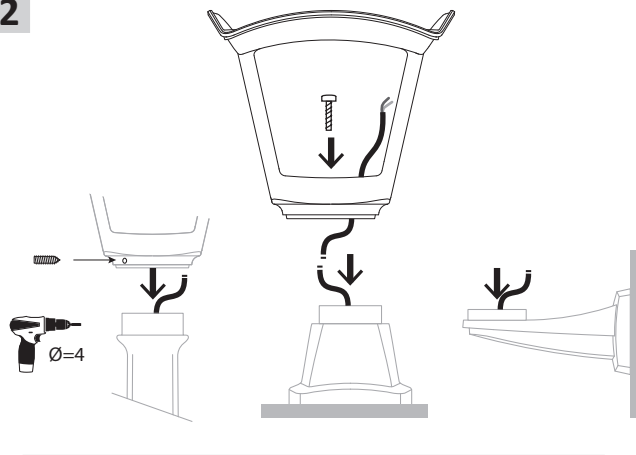

IP55

Decorative **PINNACLE** provided with silicone rubber gasket to be mounted on the roof top for post installation or on the lantern base for hanging installation.

***PINNACOLO** decorativo completo di guarnizione in gomma siliconica applicabile alla sommità del tetto (montaggio a palo) o sulla base della gabbia (montaggio a sospensione).*

A

**تحذير!**  
إجراءات التركيب والصيانة يجب تنفيذها إلا بعد إيقاف تشغيل التيار الكهربائي. إذا كان موجوداً قم بتركيب الحشوة كما ينبغي بصورة صحيحة داخل الغطاء المخصص لنشر الضوء بشكل متساوي. لضمان الحماية من تدفق الماء. الشركة المصنعة فوماجالي لا تقبل أي مسؤولية عن الأضرار الناجمة عن التركيب غير الصحيح، سوء الاستخدام، أو عند استخدام قطع غيار غير أصلية عند الجمع. إذا ابتاعك أي شك، قم باستشارة كهربائي مختص. قم بتتبع التعليمات.

### LANTERN UPWARD position

1

2

3

### LANTERN DOWNWARD position