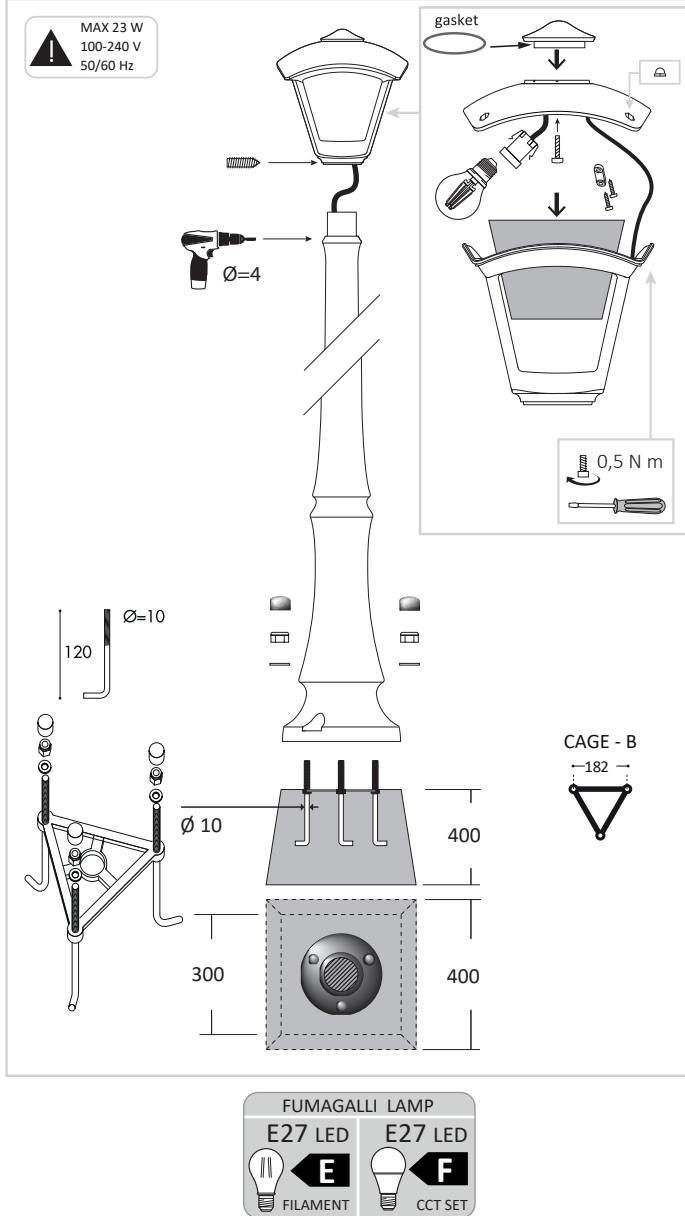

POST INSTALLATION

MAX 23 W
100-240 V
50/60 Hz

[WARRANTY] Fumagalli products are CE marked. Declaration CE of conformity available at www.fumagalli.it/company. The warranty of Fumagalli product is of 1 year. In case of evident manufacturing faults, Fumagalli Srl according to his unquestionable judgement, will proceed to the repair or the replacement. This warranty does not cover any cost neither regarding the transport, nor the uninstallation, nor the re-installation, nor the dismantlement of the material.

[GARANZIA] I prodotti Fumagalli sono marchiati CE. La Dichiarazione CE di conformità è disponibile su www.fumagalli.it/company. I prodotti Fumagalli godono di una garanzia di legge di 1 anno. Nel caso di evidenti difetti di fabbricazione Fumagalli Srl, a suo insindacabile giudizio, procederà alla sua riparazione o sostituzione. In nessun caso l'acquirente potrà reclamare rimborsi o spese sostenute per l'installazione, la disinstallazione, il trasporto o lo smaltimento del materiale.

IST040- 1125

fumagalli
since 1973

Fumagalli S.r.l.
Via Ca' Bassa, 59
21100 Varese - ITALY
www.fumagalli.it

MADE IN ITALY

SMALL-MEDIUM REVIVAL LANTERN

VERSIONS:
E27