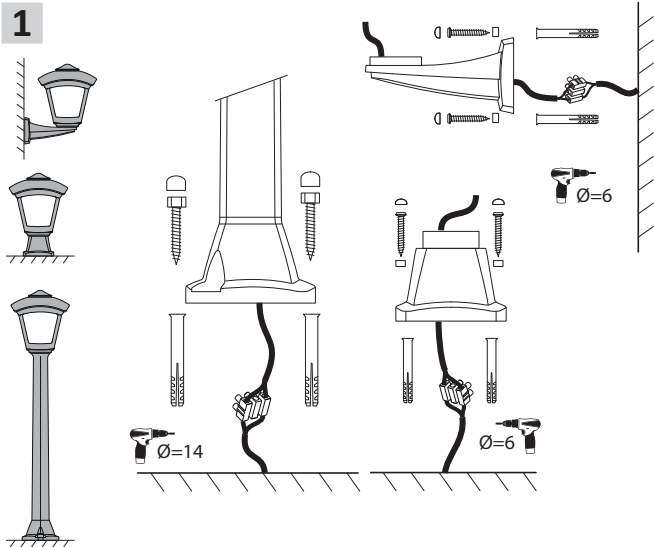

LANTERN UPWARD position

1