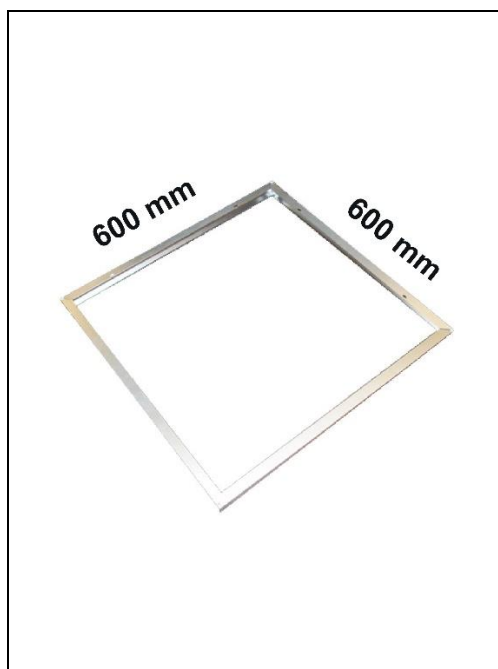

## MARCO SUPERFICIE

## PANEL LED 60x60 TECHO ARMSTRONG

REFERENCIA: 2805008

### PARÁMETROS TECNICOS

PARÁMETROS TECNICOS	
Tipo de articulo	Marco
Medidas ancho	600 mm
Medidas largo	600 mm
Material	Aluminio
Color	Blanco
Uso	Interior
Certificados	CE & RoHS

### DESCRIPCIÓN DEL PRODUCTO

El **Marco Superficie Panel Led 60x60 Techo Armstrong** es un marco que permite instalar paneles techo Led Armstrong en superficie, fabricado en aluminio acabado en color blanco.