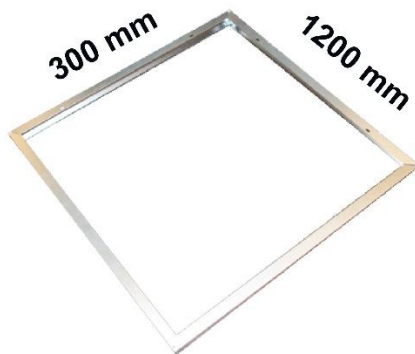

PANELES LED

MARCO SUPERFICIE

PANEL LED 30x120 TECHO ARMSTRONG

REFERENCIA: 2805009

PARÁMETROS TECNICOS

PARÁMETROS TECNICOS	
Tipo de articulo	Marco
Medidas ancho	300 mm
Medidas largo	1200 mm
Material	Aluminio
Color	Blanco
Uso	Interior
Certificados	CE & RoHS

DESCRIPCIÓN DEL PRODUCTO

El **Marco Superficie Panel Led 30x120 Techo Armstrong** es un marco que permite instalar paneles techo Led Armstrong en superficie, fabricado en aluminio acabado en color blanco.