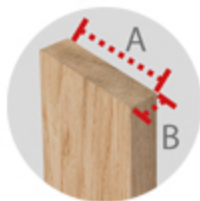

Madera certificada

Ref: CAB023.99

EAN 8422341199199

Pino macizo

A: 40 mm
B: 20 mm

250 Kg

Preparado para
pintar y barnizar

Plegable