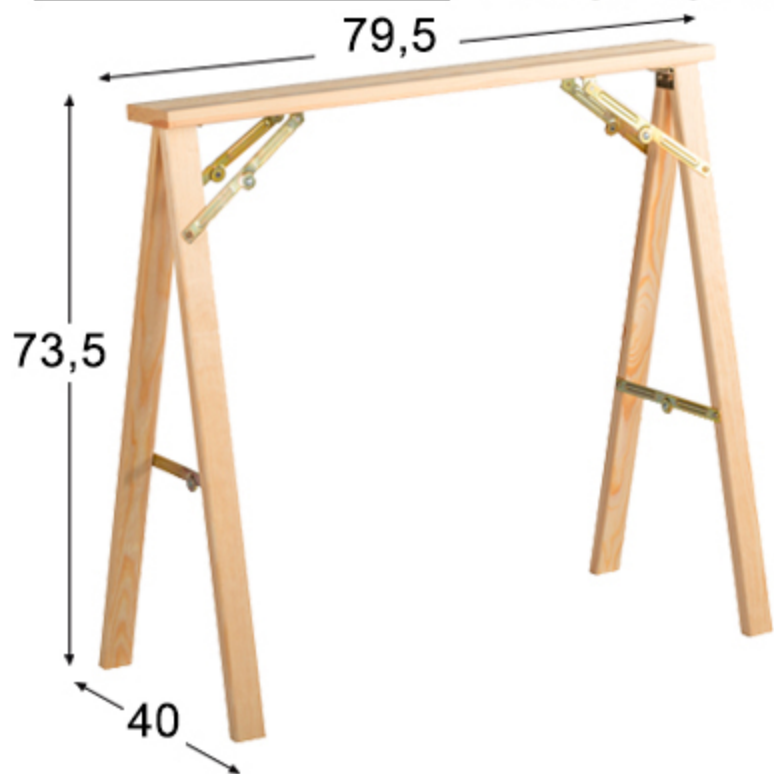

Madera certificada

Ref: CAB023.99

EAN 8422341199199

Pino macizo

A: 40 mm
B: 20 mm

250 Kg

Preparado para
pintar y barnizar

Plegable